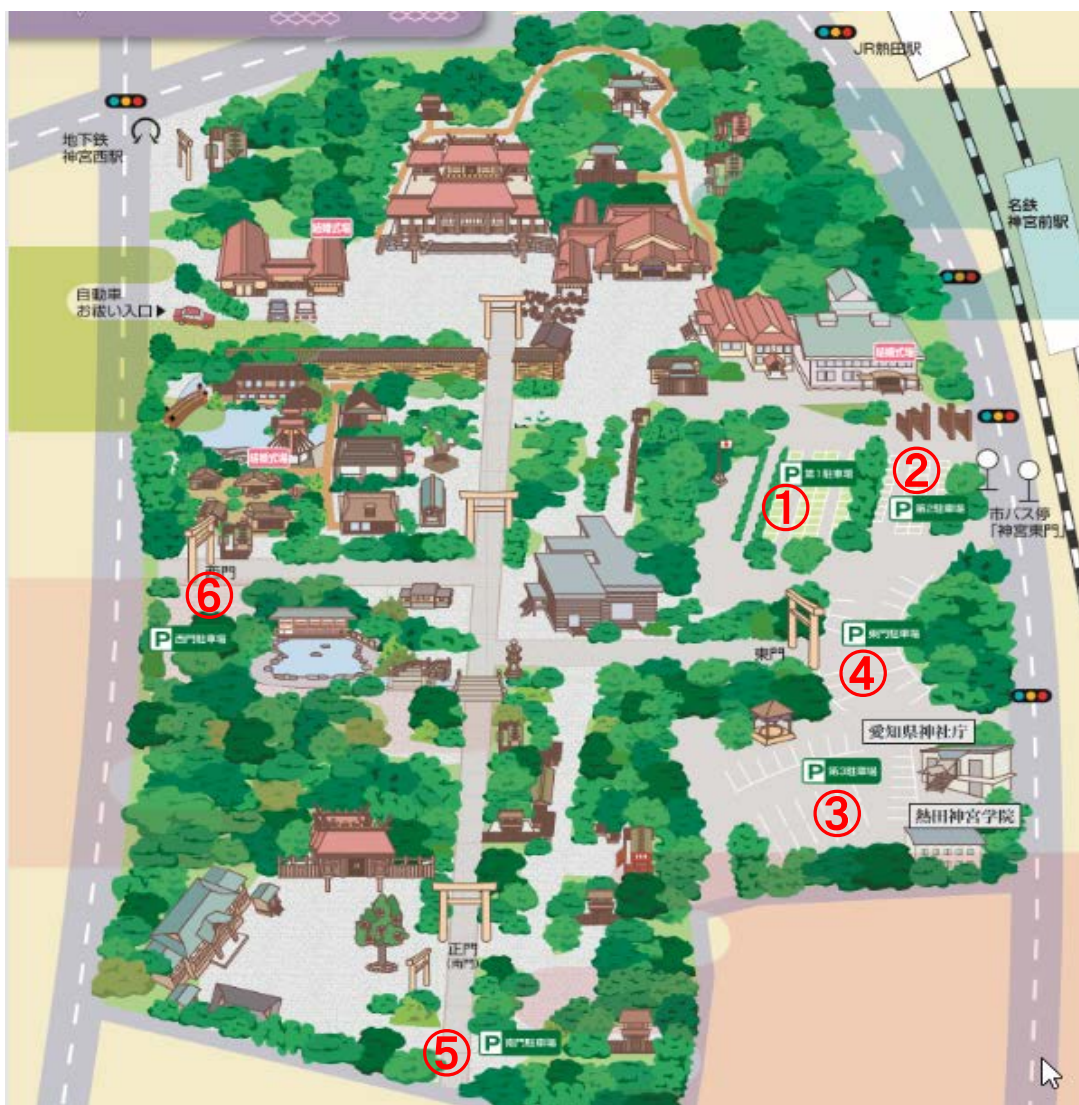

年末年始の境内駐車場について

年末年始の境内駐車場のご利用について、以下のとおりお知らせいたします。

① 第1駐車場	1 2/3 1	17:00～1/6まで閉鎖（許可車輛を除く）
② 第2駐車場	1 2/3 1	17:00～1/6まで閉鎖
③ 第3駐車場	1 2/2 8	9:00～1/6まで閉鎖
④ 東門駐車場	1 2/2 8	9:00～1/6まで閉鎖
⑤ 南門駐車場	1 2/3 0	9:00～1/8まで閉鎖
⑥ 西門駐車場	1 2/2 9	9:00～1/6まで閉鎖

* 1月中の駐車場は、土日に限らず早朝から満車状態ですので、公共交通機関の御利用をお勧めします。