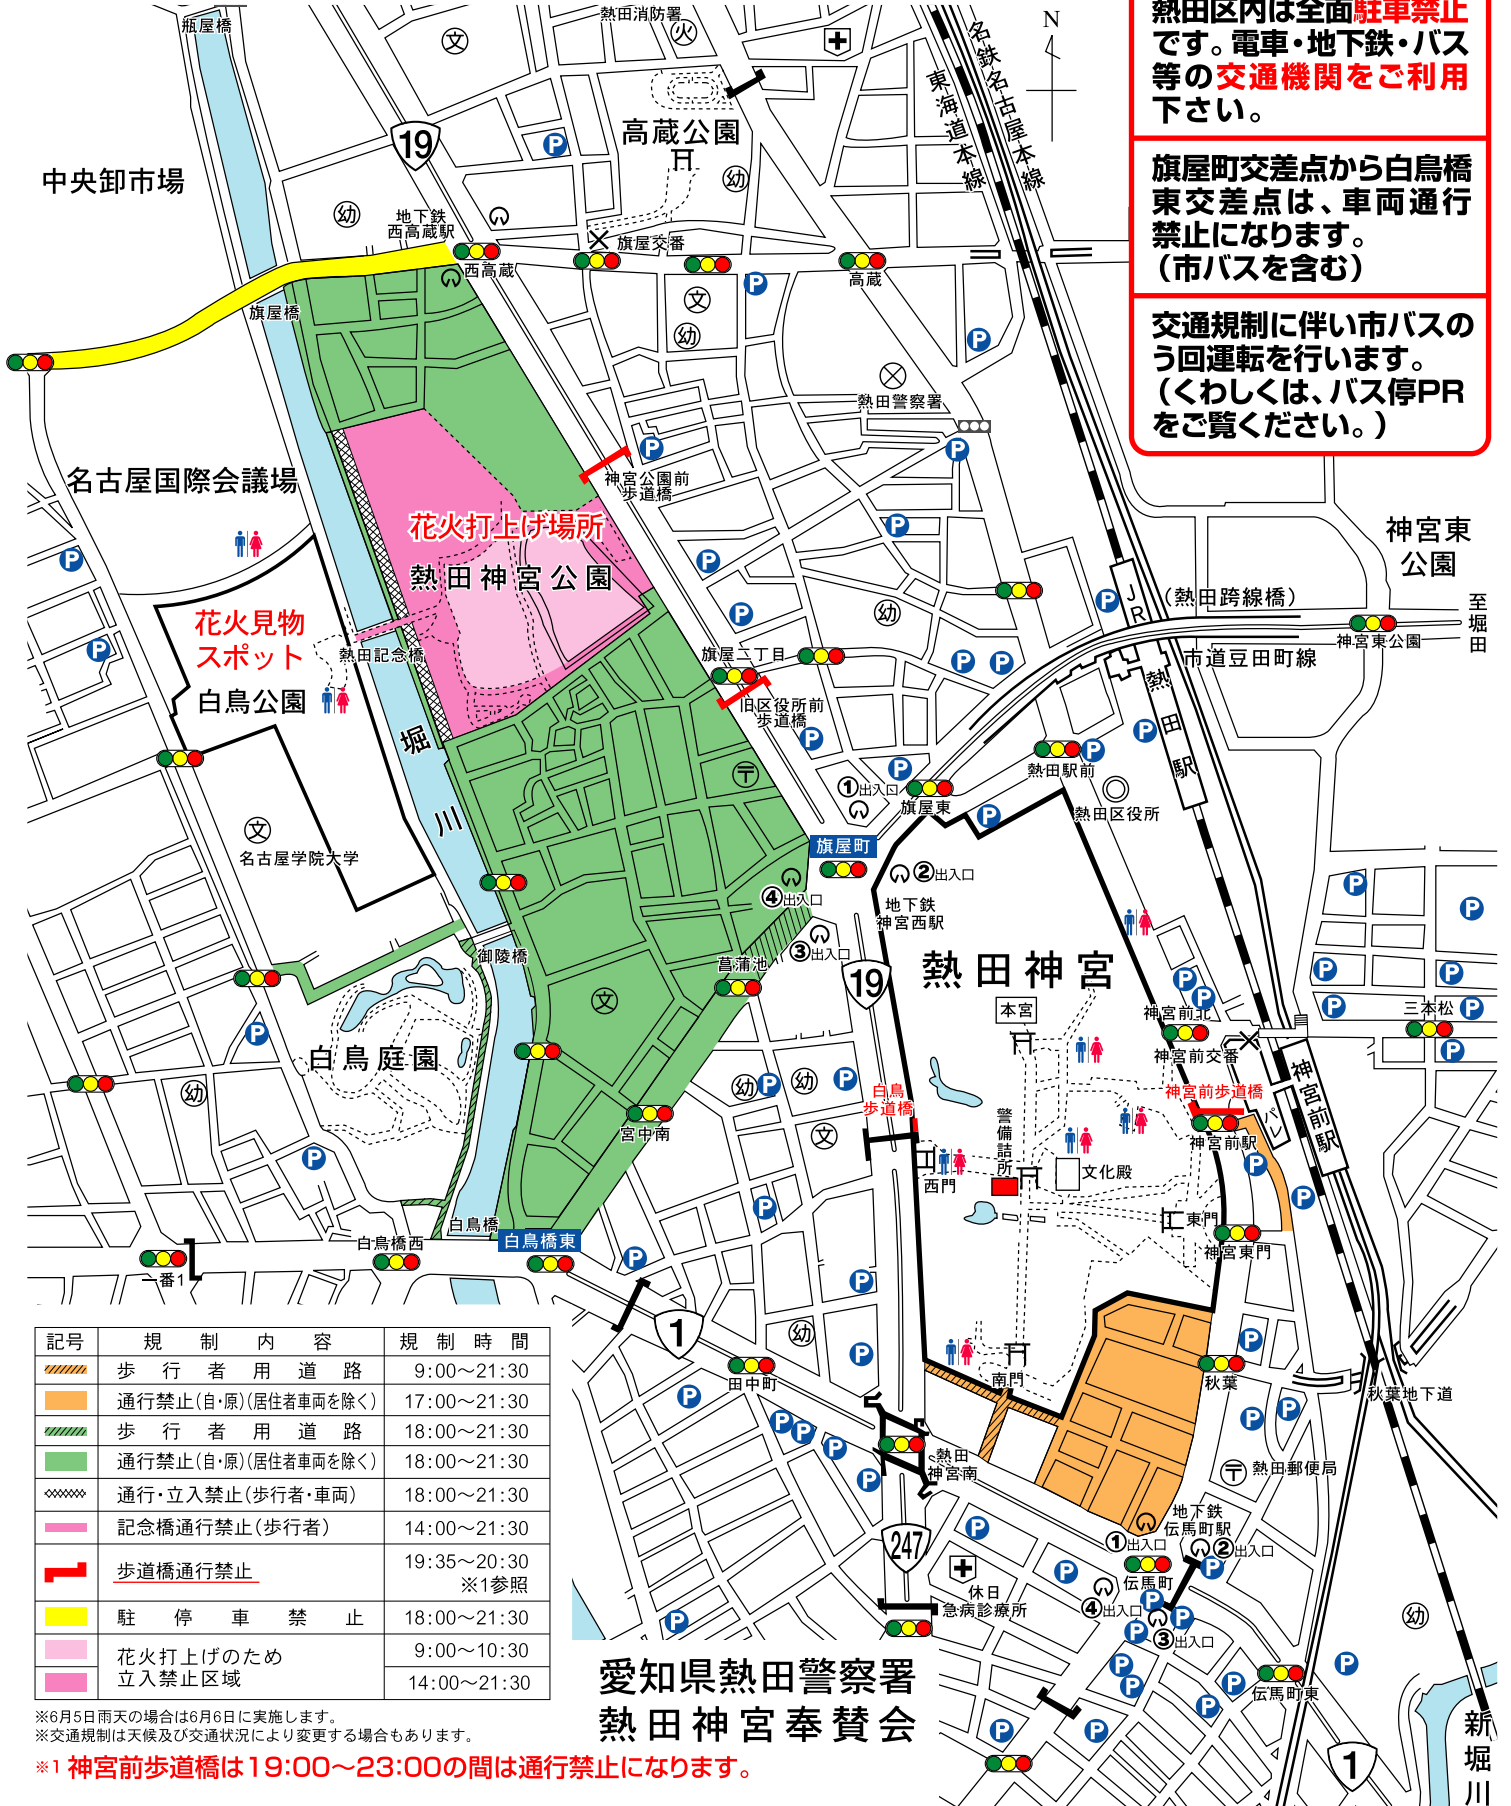

熱田まつり交通規制のお知らせ

規制
日時

6/5(火) [雨天顺延] 6/6(水)

花火(色玉)打上時刻
19:40~20:30

注意事項

熱田神宮の駐車場は利用
できません

熱田区内は全面駐車禁止
です。電車・地下鉄・バス
等の交通機関をご利用
下さい。

旗屋町交差点から白鳥橋
東交差点は、車両通行
禁止になります。
(市バスを含む)

交通規制に伴い市バスの
う回運転を行います。
(くわしくは、バス停PR
をご覧ください。)

記号	規制内容	規制時間
	歩行者用道路	9:00~21:30
	通行禁止(自・原)(居住者車両を除く)	17:00~21:30
	歩行者用道路	18:00~21:30
	通行禁止(自・原)(居住者車両を除く)	18:00~21:30
	通行・立入禁止(歩行者・車両)	18:00~21:30
	記念橋通行禁止(歩行者)	14:00~21:30
	歩道橋通行禁止	19:35~20:30 ※1参照
	駐停車禁止	18:00~21:30
	花火打上げのため 立入禁止区域	9:00~10:30 14:00~21:30

※6月5日雨天の場合は6月6日に実施します。
※交通規制は天候及び交通状況により変更する場合があります。

※1 神宮前歩道橋は19:00~23:00の間は通行禁止になります。

愛知県熱田警察署
熱田神宮奉賛会