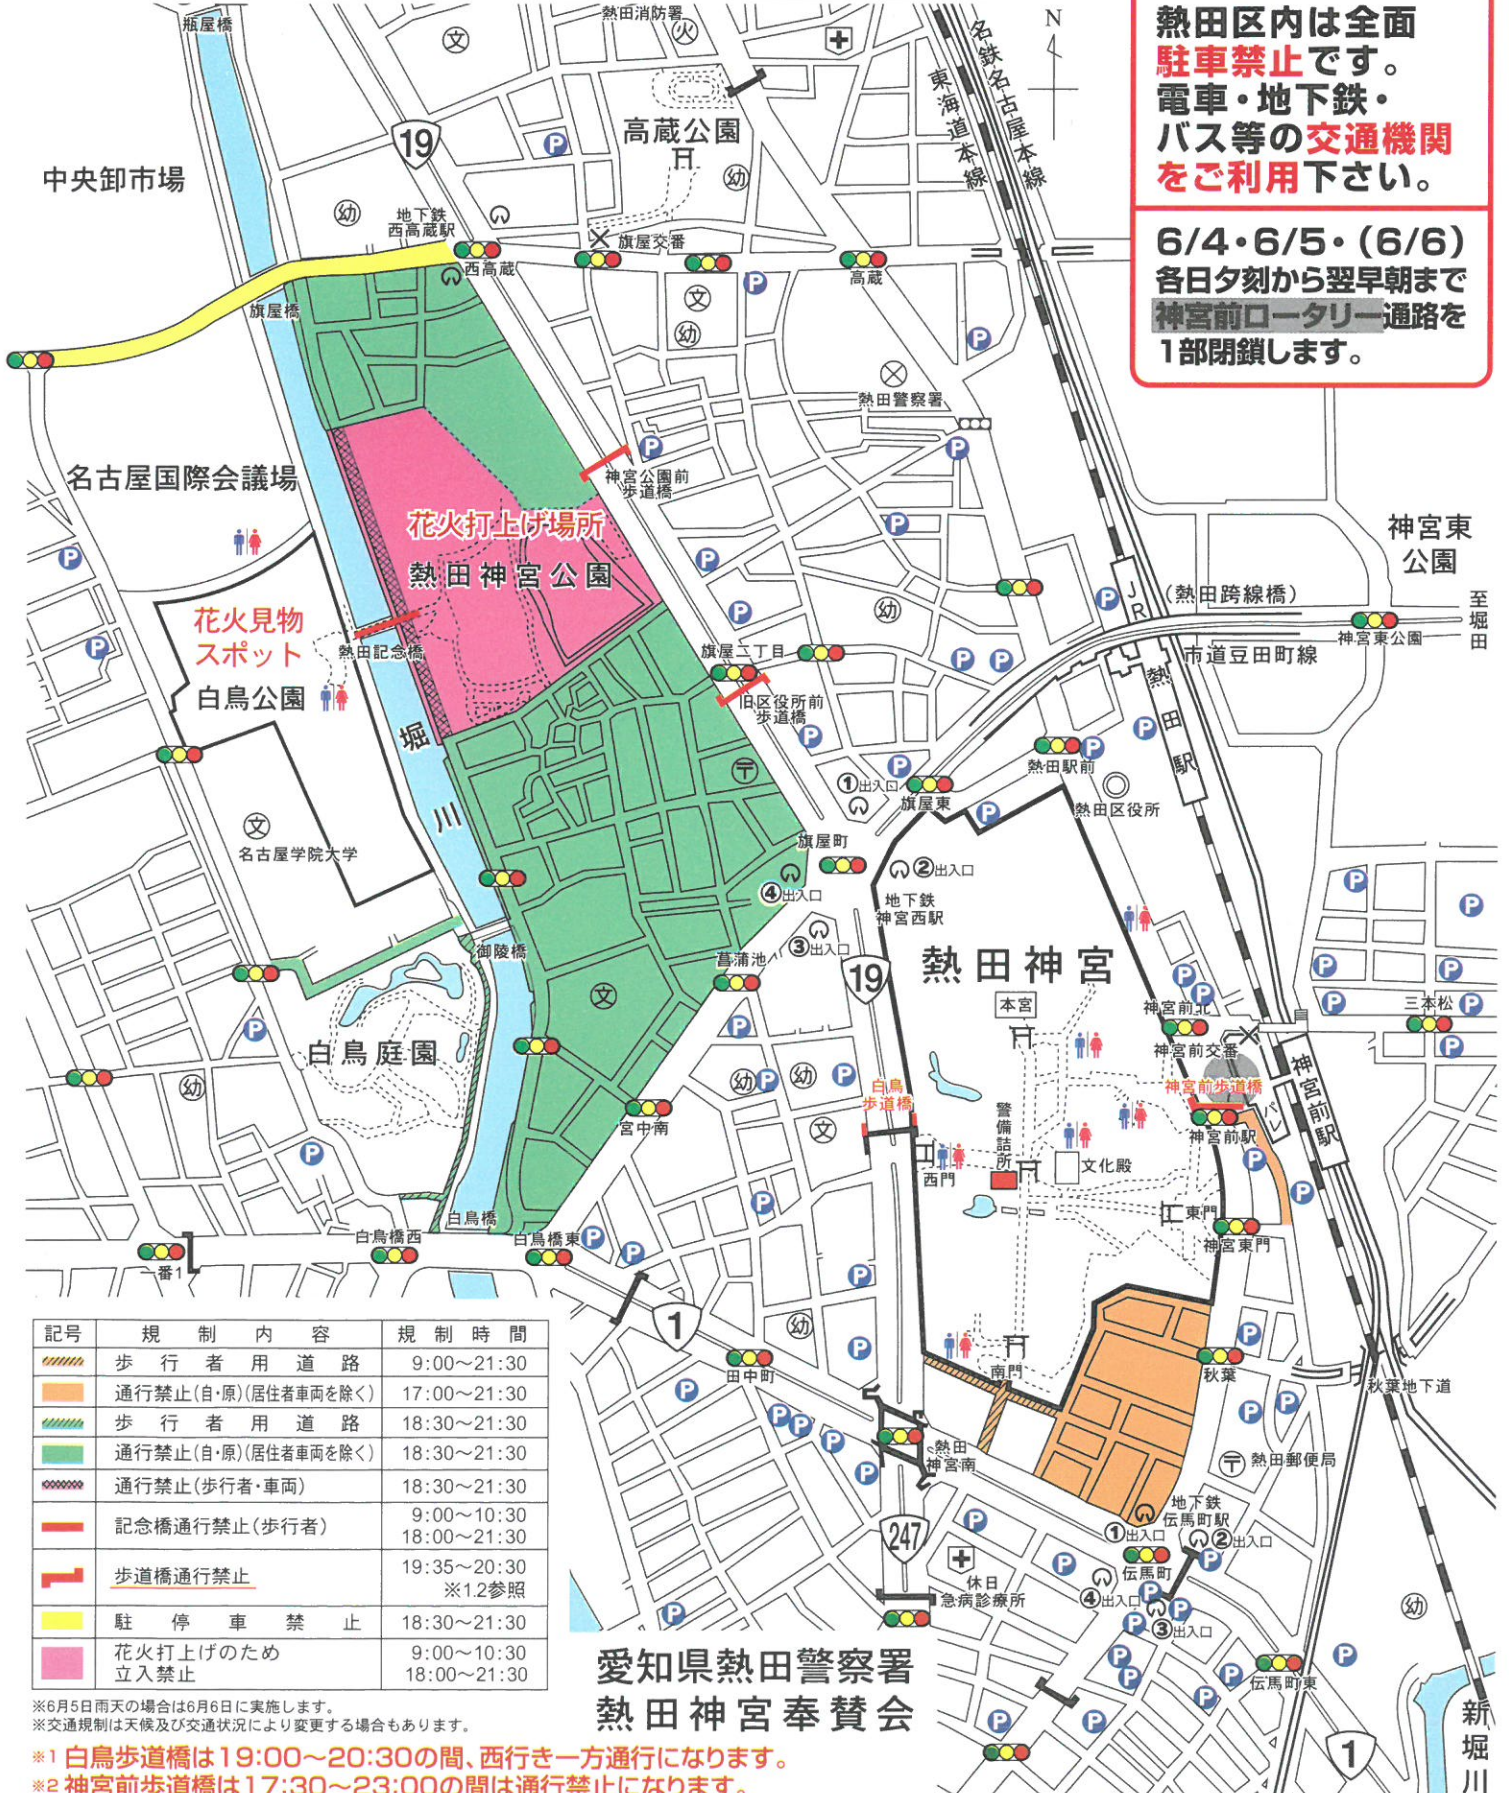

# 熱田まつり交通規制のお知らせ

規制  
日時

6/5月〔6/6火〕  
雨天順延

花火(色玉)打上時刻  
19:40~20:30

注意事項

熱田神宮の駐車場は  
利用できません

熱田区内は全面  
駐車禁止です。  
電車・地下鉄・  
バス等の交通機関  
をご利用下さい。

6/4・6/5・(6/6)  
各日夕刻から翌早朝まで  
神宮前ロータリー通路を  
1部閉鎖します。

記号	規制内容	規制時間
	歩行者用道路	9:00~21:30
	通行禁止(自・原)(居住者車両を除く)	17:00~21:30
	歩行者用道路	18:30~21:30
	通行禁止(自・原)(居住者車両を除く)	18:30~21:30
	通行禁止(歩行者・車両)	18:30~21:30
	記念橋通行禁止(歩行者)	9:00~10:30 18:00~21:30
	歩道橋通行禁止	19:35~20:30 ※1.2参照
	駐停車禁止	18:30~21:30
	花火打上げのため 立入禁止	9:00~10:30 18:00~21:30

※6月5日雨天の場合は6月6日に実施します。  
※交通規制は天候及び交通状況により変更する場合があります。

※1 白鳥歩道橋は19:00~20:30の間、西行き一方通行になります。  
※2 神宮前歩道橋は17:30~23:00の間は通行禁止になります。

愛知県熱田警察署  
熱田神宮奉賛会