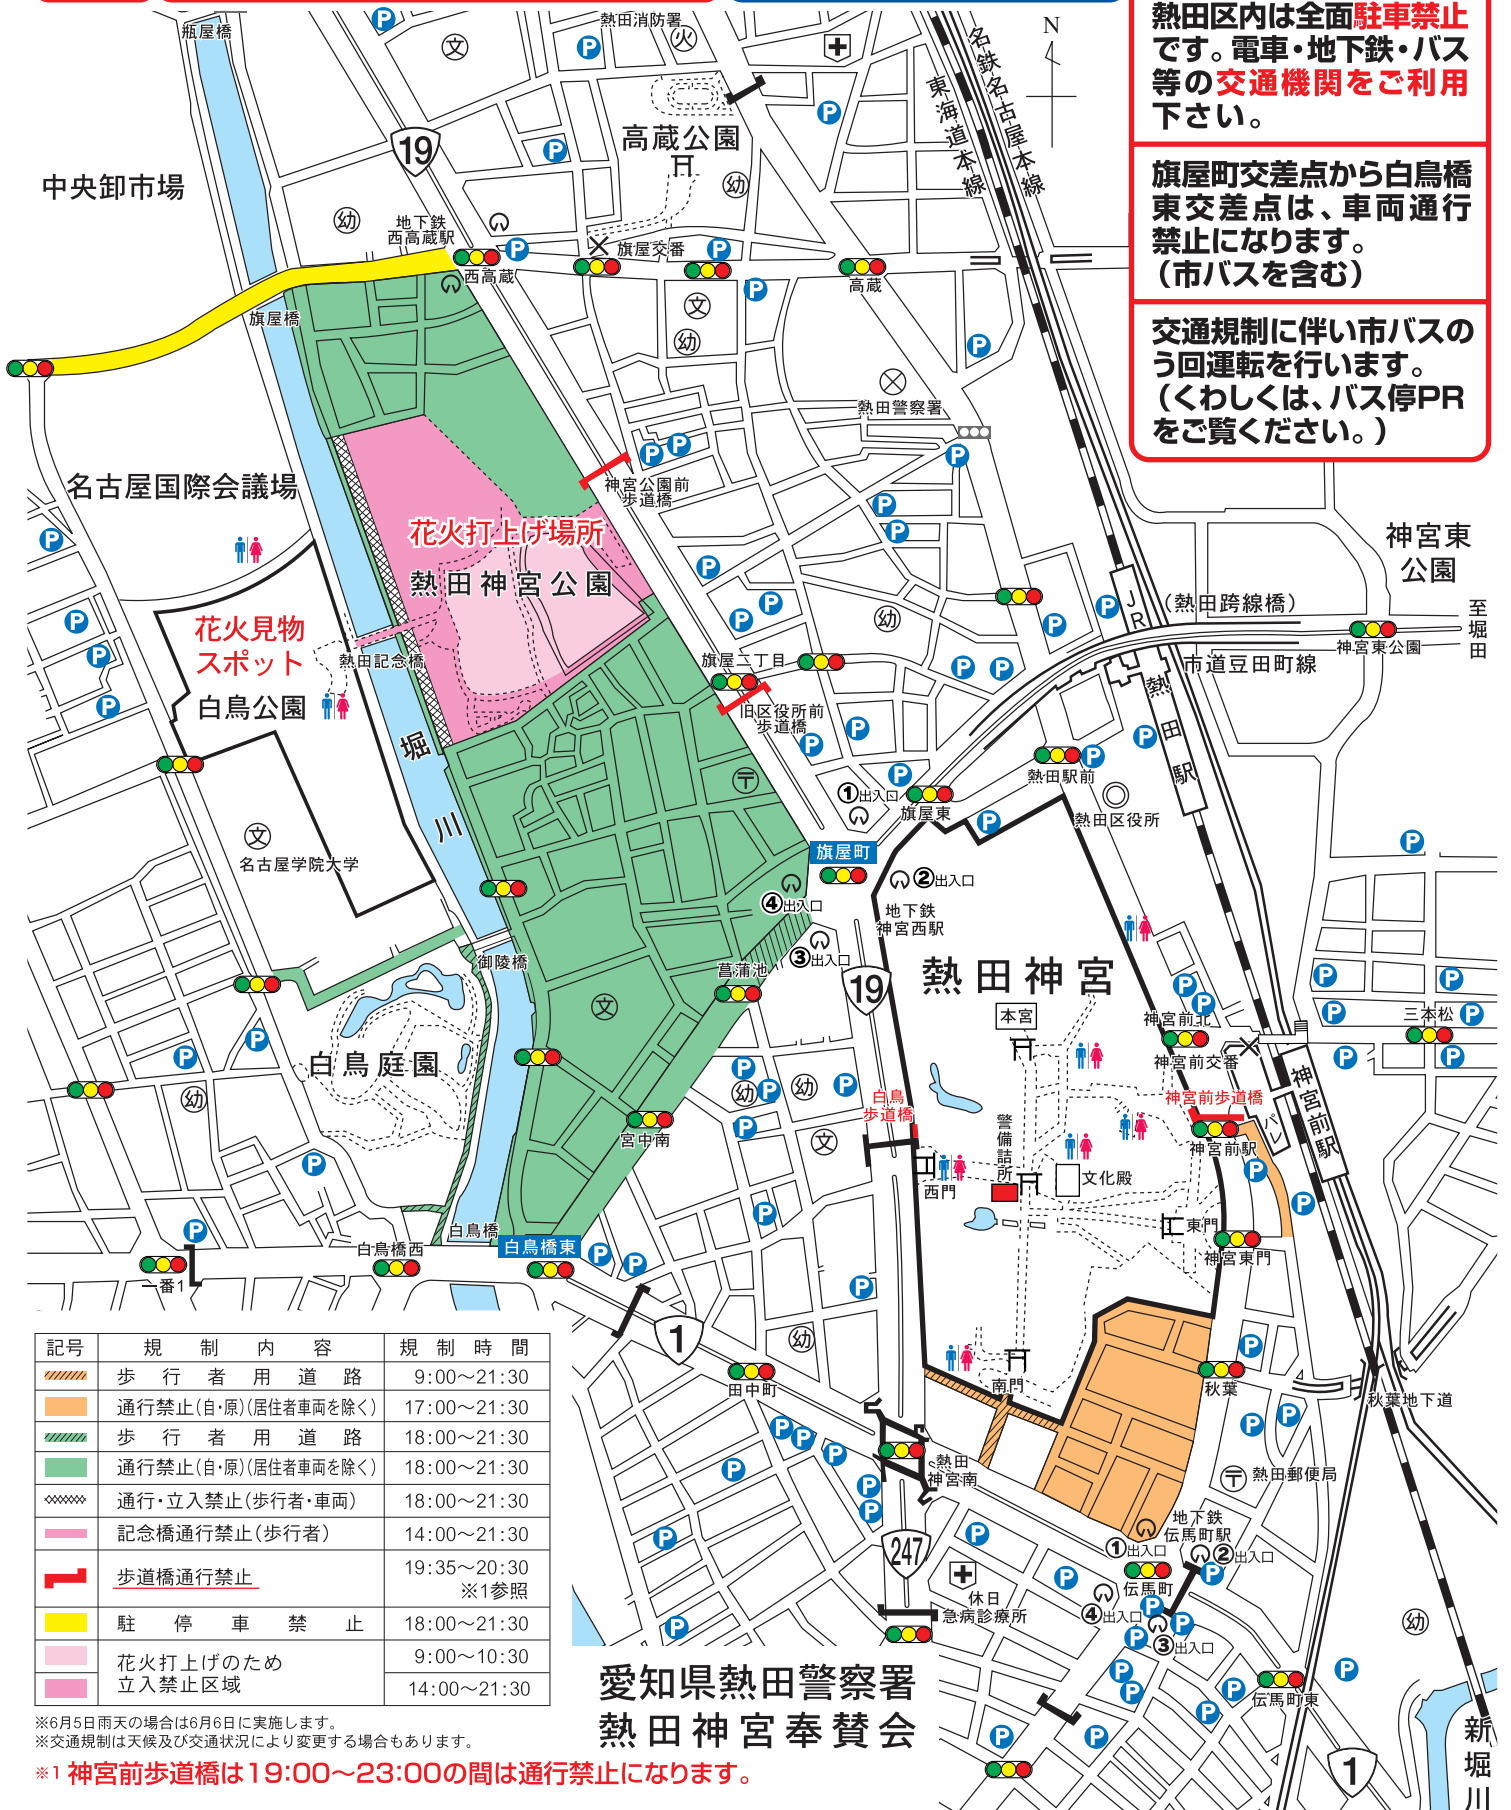

# 熱田まつり交通規制のお知らせ

規制  
日時

6/5 水 [雨天顺延] 6/6 木

花火(色玉)打上時刻  
19:40~20:30

注意事項

熱田神宮の駐車場は利用  
できません

熱田区内は全面駐車禁止  
です。電車・地下鉄・バス  
等の交通機関をご利用  
下さい。

旗屋町交差点から白鳥橋  
東交差点は、車両通行  
禁止になります。  
(市バスを含む)

交通規制に伴い市バスの  
う回運転を行います。  
(くわしくは、バス停PR  
をご覧ください。)

記号	規制内容	規制時間
	歩行者用道路	9:00~21:30
	通行禁止(自・原)(居住者車両を除く)	17:00~21:30
	歩行者用道路	18:00~21:30
	通行禁止(自・原)(居住者車両を除く)	18:00~21:30
	通行・立入禁止(歩行者・車両)	18:00~21:30
	記念橋通行禁止(歩行者)	14:00~21:30
	歩道橋通行禁止	19:35~20:30 ※1参照
	駐停車禁止	18:00~21:30
	花火打上げのため 立入禁止区域	9:00~10:30 14:00~21:30

※6月5日雨天の場合は6月6日に実施します。  
※交通規制は天候及び交通状況により変更する場合があります。

※1 神宮前歩道橋は19:00~23:00の間は通行禁止になります。

愛知県熱田警察署  
熱田神宮奉賛会